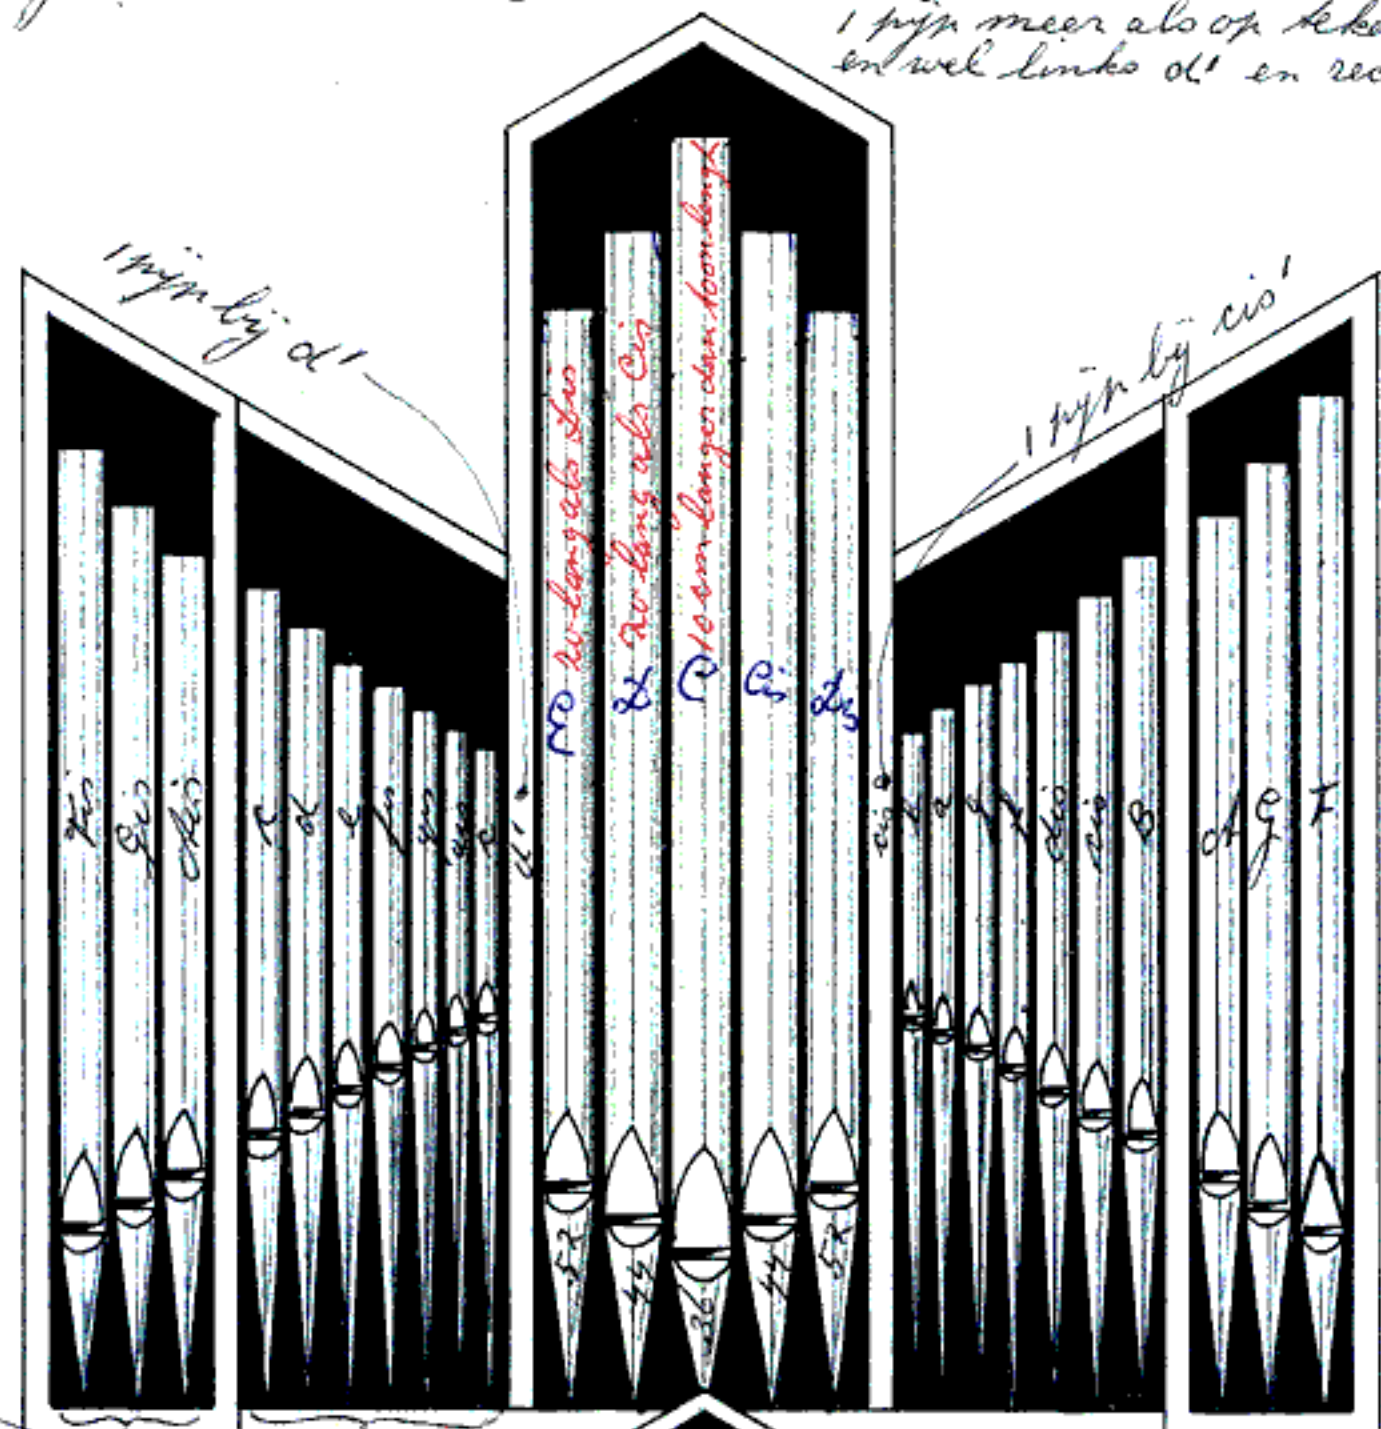

In het front Hoofdwerk staan allen Protestant 8vt pijpen.
 Bij de binnenvakken komt in linker en rechtervak beide
 1 pijp meer als op tekening
 en wel links d' en rechts cis'

295 in middenvak
 cm.

Rasterhaken Hoofdwerk
 Gerekend van onderkant pijpvoet
 tot onderkant rasterhaak

middenvak 200 cm.
 Binnenvakken 122 cm.
 Buitenvakken 152 cm.

Rasterhaken Rugwerk
 middenvak 110 cm.
 Binnenvakken 71,5 cm.
 Buitenvakken 61,5 cm.

38 cm
 44 cm
 51 cm
 roetlengtes

60 cm.
 65 cm.
 70,5 cm.
 75 cm.
 79,5 cm.
 83 cm.
 86,8 cm.
 90 cm.
 roetlengtes

34 cm.
 36,4 cm.
 38,5 cm.
 40,4 cm.
 42 cm.
 roetlengtes

6 cm langer dan toonlengte
 D 20 lang als Cis
 E 20 lang als Dis

38
 34
 30
 24
 21
 18
 16
 14
 12
 10
 8
 6
 4
 2
 roetlengtes in cm.

CHR. GER. KERK TE	
MAASSLUIS	
ONTWERP: JAE OLDE	
SCHAAL 1: 20 ORGELBOUW	
GET. 18-6-68	ENSCHEDA
J. a. O.	TEL. 19920