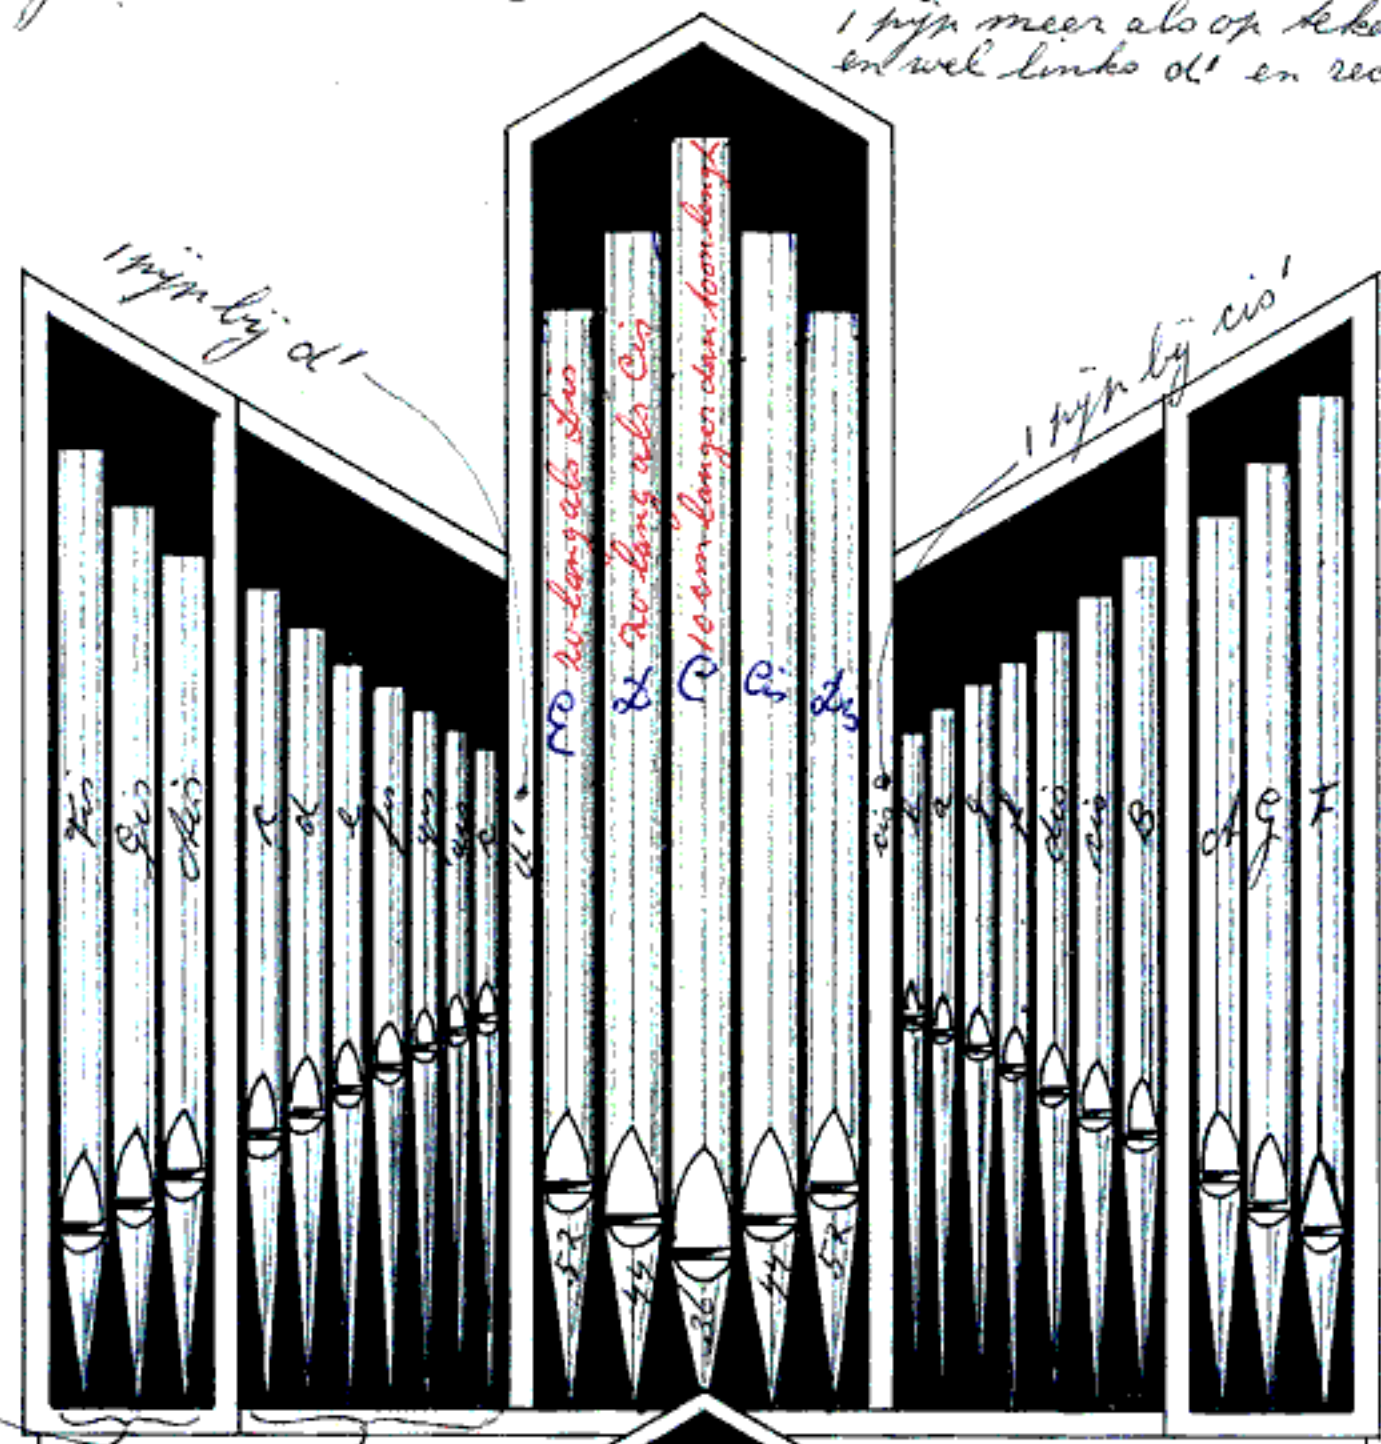

In het front Hoofdwerk staan allen Protestant 8vt pijpen.
 Bij de binnenvakken komt in linker en rechtervak beide
 1 pijp meer als op tekening
 en wel links d' en rechts cis'

295 in middenvak
 cm.

Rasterhaken Hoofdwerk
 Gerekend van onderkant pijpvoet
 tot onderkant rasterhaak

middenvak 200 cm.
 Binnenvakken 122 cm.
 Buitenstevakken 152 cm.

Rasterhaken Rugwerk
 middenvak 110 cm.
 Binnenvakken 71,5 cm.
 Buitenstevakken 61,5 cm.

38 cm
 44 cm
 51 cm
 roetlengtes

60 cm.
 65 cm.
 70,5 cm.
 75 cm.
 79,5 cm.
 83 cm.
 86,8 cm.
 90 cm.
 roetlengtes

34 cm.
 36,4 cm.
 38,5 cm.
 40,4 cm.
 42 cm.
 roetlengtes

6 cm langer dan toonlengte
 D 20 lang als Cis
 E 20 lang als Dis

38
 34
 30
 24
 20
 16
 12
 8
 4
 roetlengtes in cm.

CHR. GER. KERK TE	
MAASSLUIS	
ONTWERP: JAE OLDE	
SCHAAL 1: 20 ORGELBOUW	
GET. 18-6-68	ENSCHEDA
J. a. O.	TEL. 19920