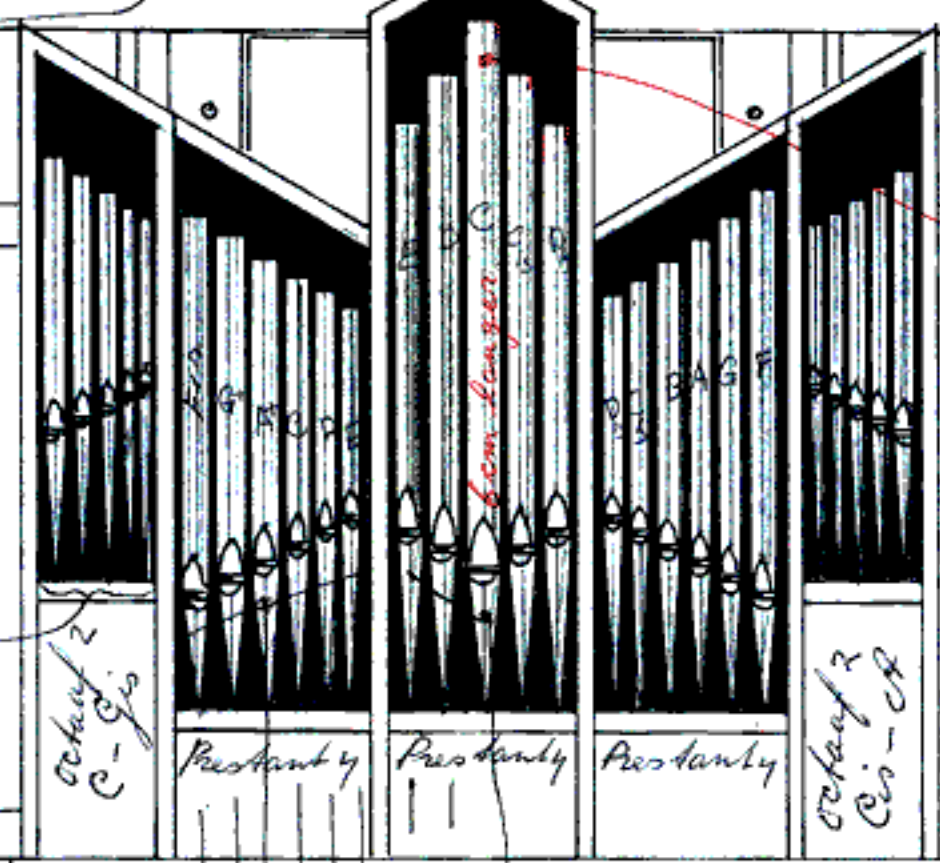

In het front Hoofdwerk staan allen Protestant 8vt pijpen.
 Bij de binnenvakken komt in linker en rechtervak beide
 1 pijp meer als op tekening
 en wel links d' en rechts cis'

295 in middenvak
 cm.

Rasterhaken Hoofdwerk
 Gerekend van onderkant pijpvoet
 tot onderkant rasterhaak

middenvak 200 cm.
 Binnenvakken 122 cm.
 Buitenstevakken 152 cm.

Rasterhaken Rugwerk
 middenvak 110 cm.
 Binnenvakken 71,5 cm.
 Buitenstevakken 61,5 cm.

38 cm
 44 cm
 51 cm
 roetlengtes

60 cm.
 65 cm.
 70,5 cm.
 75 cm.
 79,5 cm.
 83 cm.
 86,8 cm.
 90 cm.
 roetlengtes

34 cm.
 36,4 cm.
 38,5 cm.
 40,4 cm.
 42 cm.
 roetlengtes

6 cm langer dan toonlengte
 D 20 lang als Cis
 E 20 lang als Dis

38
 34
 30
 24
 20
 16
 12
 8
 4
 roetlengtes in cm.

CHR. GER. KERK TE	
MAASSLUIS	
ONTWERP: JAE OLDE	
SCHAAL 1: 20 ORGELBOUW	
GET. 18-6-68	ENSCHEDA
J. a. O.	TEL. 19920